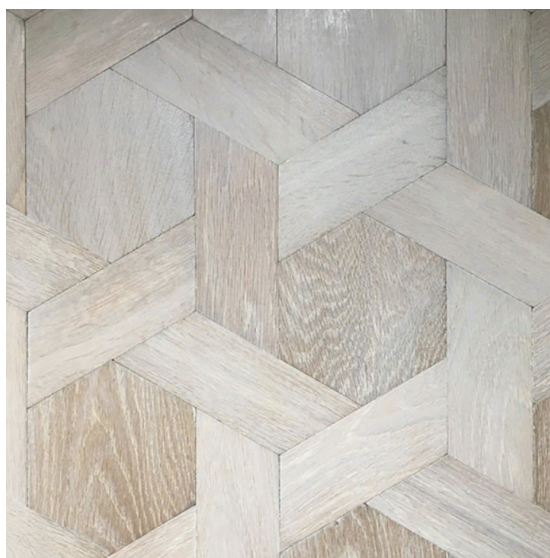

ПАРКЕТ | СТЕНОВЫЕ ПАНЕЛИ | ДВЕРИ

Модульный паркет Bohemian Works Mosaic Collection Star Woven

Производитель: BOHEMIAN WORKS

Код товара: Модульный паркет Bohemian Works Mosaic Collection Star Woven

Артикул: BW-132

Страна производства: Чехия

Коллекция: Mosaic Collection

Размеры: Любые размеры под заказ

Порода дерева: Дуб

Селекция: Рустик, натур, селект (по выбору заказчика)

Фаска: С фаской или без фаски (по выбору заказчика)

Тип покрытия: Лак или масло (по выбору заказчика)

Соединение: Паз (шпонка)

Тип поверхности: Глянцевая или матовая, тонированная, состаренная

Твёрдость породы: 3,7 по Бринеллю

КЛИЕНТСКИЙ ЦЕНТР

+7 (800) 100 83 54

Пишите нам

+7 (495) 972 83 54

#designstudioparquet