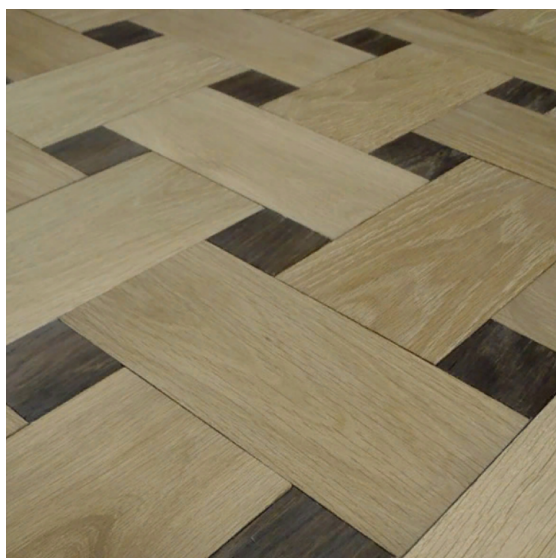

ПАРКЕТ | СТЕНОВЫЕ ПАНЕЛИ | ДВЕРИ

Модульный паркет Bohemian Works Mosaic Collection Woven

Производитель: BOHEMIAN WORKS
Код товара: Модульный паркет Bohemian Works Mosaic Collection Woven
Артикул: BW-134
Страна производства: Чехия
Коллекция: Mosaic Collection
Размеры: Любые размеры под заказ
Порода дерева: Дуб
Селекция: Рустик, натур, селект (по выбору заказчика)
Фаска: С фаской или без фаски (по выбору заказчика)
Тип покрытия: Лак или масло (по выбору заказчика)
Соединение: Паз (шпонка)
Тип поверхности: Глянцевая или матовая, тонированная
Твёрдость породы: 3,7 по Бринеллю