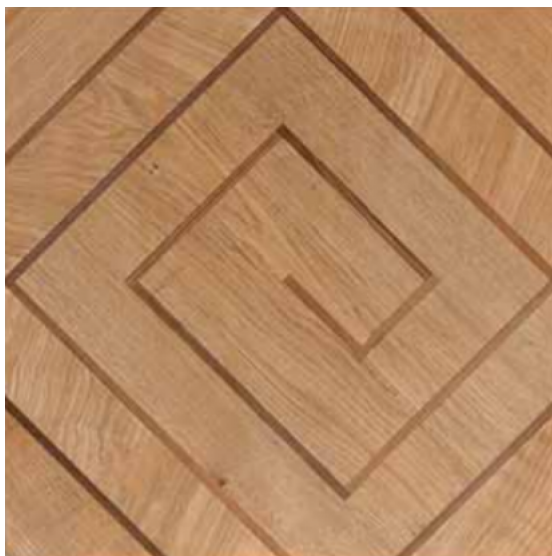

ПАРКЕТ | СТЕНОВЫЕ ПАНЕЛИ | ДВЕРИ

Модульный паркет Bohemian Works Atypical Collection Infinity

Производитель: BOHEMIAN WORKS

Код товара: Модульный паркет Bohemian Works Atypical Collection Infinity

Артикул: BW-139

Страна производства: Чехия

Коллекция: Atypical Collection

Размеры: 20x570x570 мм

Порода дерева: Дуб

Селекция: Рустик, натур, селект (по выбору заказчика)

Фаска: С фаской или без фаски (по выбору заказчика)

Тип покрытия: Лак или масло (по выбору заказчика)

Соединение: Паз (шпонка)

Тип поверхности: Глянцевая или матовая

Твёрдость породы: 3,7 по Бринеллю

КЛИЕНТСКИЙ ЦЕНТР

+7 (800) 100 83 54

Пишите нам

+7 (495) 972 83 54

#designstudioparquet