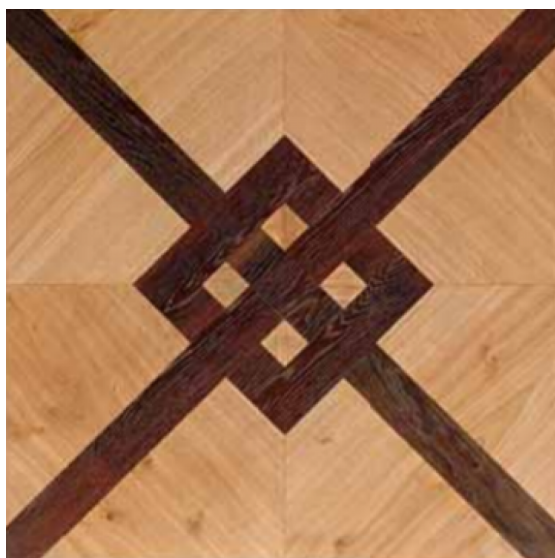

ПАРКЕТ | СТЕНОВЫЕ ПАНЕЛИ | ДВЕРИ

Модульный паркет Bohemian Works Atypical Collection Vertex

Производитель: BOHEMIAN WORKS

Код товара: Модульный паркет Bohemian Works Atypical Collection Vertex

Артикул: BW-143

Страна производства: Чехия

Коллекция: Atypical Collection

Размеры: Любой размер под заказ

Порода дерева: Дуб

Селекция: Рустик, натур, селек (по выбору заказчика)

Фаска: С фаской или без фаски (по выбору заказчика)

Тип покрытия: Лак или масло (по выбору заказчика)

Соединение: Паз (шпонка)

Тип поверхности: Глянцевая или матовая, тонированная, состаренная

Твёрдость породы: 3,7 по Бринеллю

КЛИЕНТСКИЙ ЦЕНТР

+7 (800) 100 83 54

Пишите нам

+7 (495) 972 83 54

#designstudioparquet