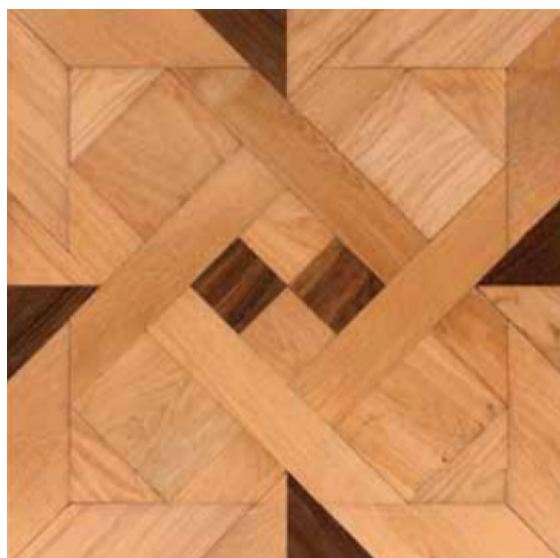

ПАРКЕТ | СТЕНОВЫЕ ПАНЕЛИ | ДВЕРИ

Модульный паркет Bohemian Works Atypical Collection Girandola

Производитель: BOHEMIAN WORKS

Код товара: Модульный паркет Bohemian Works Atypical Collection
Girandola

Артикул: BW-145

Страна производства: Чехия

Коллекция: Atypical Collection

Размеры: Любой размер под заказ

Порода дерева: Дуб, Орех

Селекция: Рустик, натур, селект (по выбору заказчика)

Фаска: С фаской или без фаски (по выбору заказчика)

Тип покрытия: Лак или масло (по выбору заказчика)

Соединение: Паз (шпонка)

Тип поверхности: Глянцевая или матовая

Твёрдость породы: 3,7 по Бринеллю

КЛИЕНТСКИЙ ЦЕНТР

+7 (800) 100 83 54

Пишите нам

+7 (495) 972 83 54

#designstudioparquet