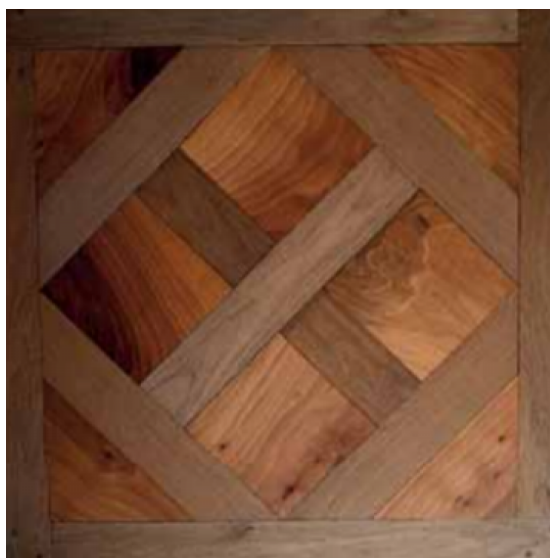

ПАРКЕТ | СТЕНОВЫЕ ПАНЕЛИ | ДВЕРИ

Модульный паркет Bohemian Works Atypical Collection Verspyck Walnut

Производитель: BOHEMIAN WORKS
Код товара: Bohemian Works Atypical Collection Verspyck Walnut
Артикул: BW-148
Страна производства: Чехия
Коллекция: Atypical Collection
Размеры: Любой размер под заказ
Порода дерева: Орех
Селекция: Рустик, натур, селект (по выбору заказчика)
Фаска: С фаской или без фаски (по выбору заказчика)
Тип покрытия: Лак или масло (по выбору заказчика)
Соединение: Паз (шпонка)
Тип поверхности: Глянцевая или матовая
Твёрдость породы: 3,7 по Бринеллю