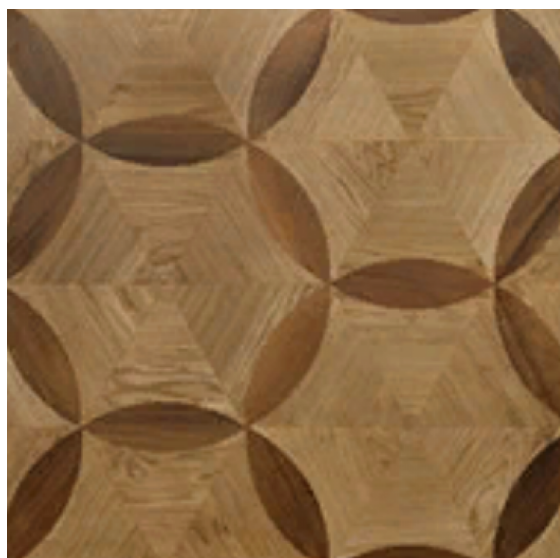

ПАРКЕТ | СТЕНОВЫЕ ПАНЕЛИ | ДВЕРИ

Модульный паркет Bohemian Works Atypical Collection Mela

Производитель: BOHEMIAN WORKS

Код товара: Модульный паркет Bohemian Works Atypical Collection Mela

Артикул: BW-151

Страна производства: Чехия

Коллекция: Atypical Collection

Размеры: Любой размер под заказ

Порода дерева: Дуб, орех

Селекция: Рустик, натур, селект (по выбору заказчика)

Фаска: С фаской или без фаски (по выбору заказчика)

Тип покрытия: Лак или масло (по выбору заказчика)

Соединение: Паз (шпонка)

Тип поверхности: Глянцевая или матовая

Твёрдость породы: 3,7 по Бринеллю

КЛИЕНТСКИЙ ЦЕНТР

+7 (800) 100 83 54

Пишите нам

+7 (495) 972 83 54

#designstudioparquet