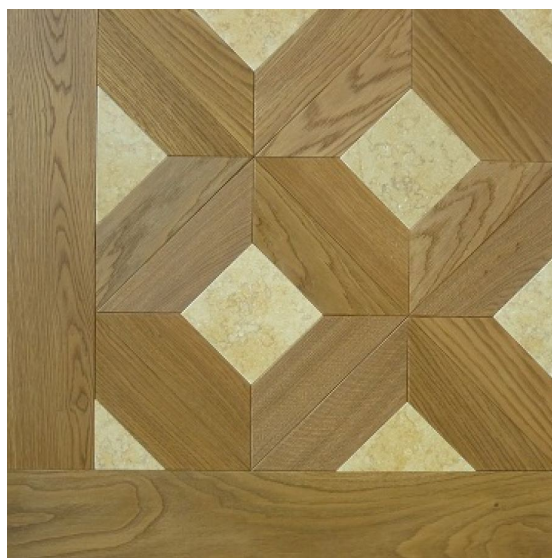

ПАРКЕТ | СТЕНОВЫЕ ПАНЕЛИ | ДВЕРИ

Модульный паркет Bolzan Vinci

Производитель: BOLZAN

Код товара: Модульный паркет Bolzan Vinci

Артикул: BZ-180

Страна производства: Италия

Размеры: 600x600 мм

Порода дерева: Дуб, мрамор

Фаска: С фаской

Тип покрытия: Лак или масло (по выбору заказчика)

Соединение: Паз (шпонка)

Тип поверхности: Матовая или глянцевая (по выбору заказчика)

Твёрдость породы: 3,5 по Бринеллю

КЛИЕНТСКИЙ ЦЕНТР

+7 (800) 100 83 54