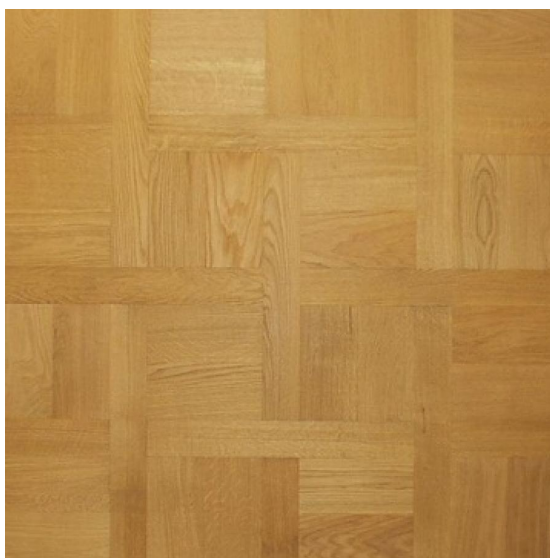

ПАРКЕТ | СТЕНОВЫЕ ПАНЕЛИ | ДВЕРИ

Модульный паркет Bolzan Firenze

Производитель: BOLZAN

Код товара: Модульный паркет Bolzan Firenze

Артикул: BZ-185

Страна производства: Италия

Размеры: 600x600 мм

Порода дерева: Дуб

Фаска: С фаской или без фаски

Тип покрытия: Лак или масло (по выбору заказчика)

Соединение: Паз (шпонка)

Тип поверхности: Матовая или глянцевая (по выбору заказчика)

Твёрдость породы: 3,5 по Бринеллю

КЛИЕНТСКИЙ ЦЕНТР