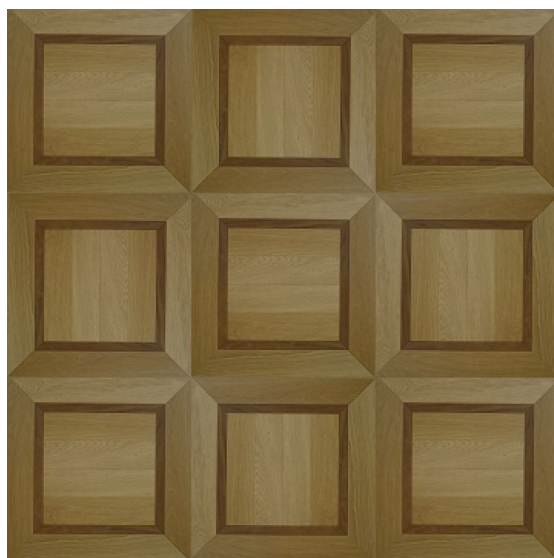

ПАРКЕТ | СТЕНОВЫЕ ПАНЕЛИ | ДВЕРИ

Модульный паркет Bolzan Siena

Производитель: BOLZAN

Код товара: Модульный паркет Bolzan Siena

Артикул: BZ-186

Страна производства: Италия

Размеры: 600x600 мм

Порода дерева: Дуб, орех американский

Фаска: С фаской или без фаски

Тип покрытия: Лак или масло (по выбору заказчика)

Соединение: Паз (шпонка)

Тип поверхности: Матовая или глянцевая (по выбору заказчика)

Твёрдость породы: 3,5 по Бринеллю

КЛИЕНТСКИЙ ЦЕНТР