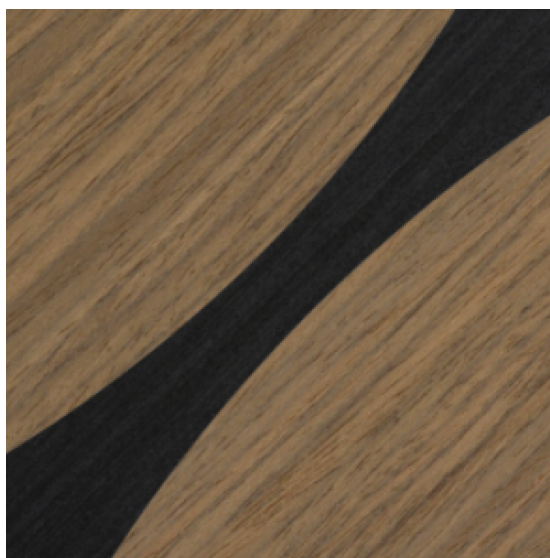

## Модули паркета Cora Parquet Quadrinlegno Tibia Seta Grigia/Rovere Grigio

**Производитель:** CORA PARQUET  
**Код товара:** Cora Parquet Quadrinlegno Tibia Seta Grigia/Rovere Grigio  
**Артикул:** CRP-221  
**Страна производства:** Италия  
**Коллекция:** Quadrinlegno  
**Размеры:** 10x300x300 мм  
**Порода дерева:** Дуб  
**Селекция:** Селект  
**Фаска:** Без фаски  
**Тип покрытия:** Масло или лак  
**Тип поверхности:** Матовая или глянцевая, тонированная