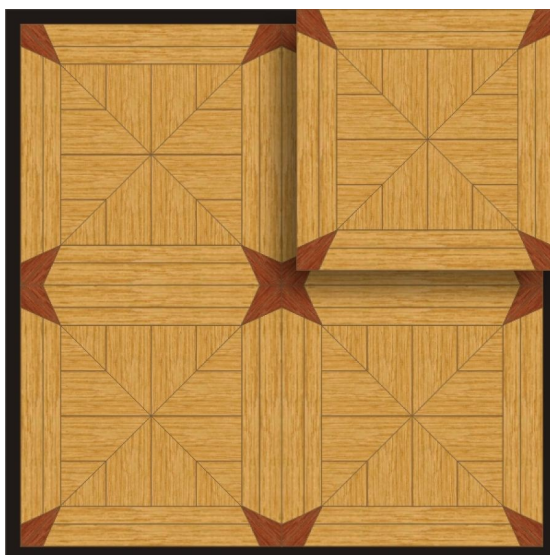

## Модульный паркет Regina Maria Teramo

**Производитель:** REGINA MARIA  
**Код товара:** Модульный паркет Regina Maria Teramo  
**Артикул:** MOD-C36  
**Страна производства:** Россия  
**Размеры:** 600x600 мм  
**Порода дерева:** Дуб, мербау  
**Селекция:** Рустик, натур, селек (по выбору заказчика)  
**Фаска:** Без фаски или с фаской  
**Тип покрытия:** Лак или масло (по выбору заказчика)  
**Соединение:** Паз (шпонка)  
**Тип поверхности:** Матовая или глянцевая  
**Твёрдость породы:** 3,7-4,5 по Бринеллю