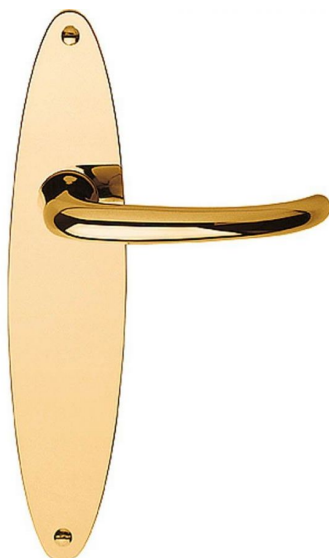

## Ручка Formani TIMELESS 1922MPOSFC Латунь

FORMANI  
TIMELESS

**Производитель:** FORMANI  
**Код товара:** 0301D001OLXX0LF  
**Артикул:** FRM-003  
**Дизайнер:** Formani  
**Тип ручки:** Цельнометаллическая, без пружины  
**Цвет:** Латунь  
**Коллекция:** TIMELESS  
**Материал изделия:** Нержавеющая сталь  
**Основание:** Пластина