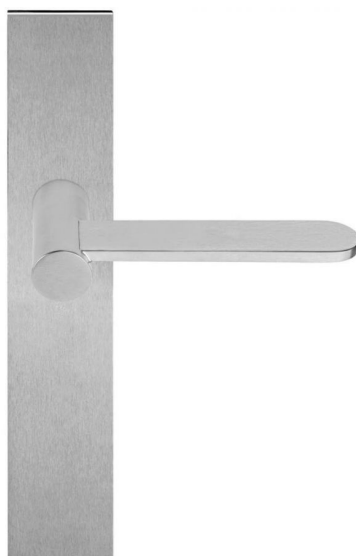

## Ручка Formani TENSE BB102P236SFC Сатинированная нержавеющая сталь

**Производитель:** FORMANI  
**Код товара:** 3301D023INXX0F  
**Артикул:** FRM-057  
**Дизайнер:** Bertram Beerbaum  
**Тип ручки:** Цельнометаллическая, без пружины  
**Цвет:** Сатинированная нержавеющая сталь  
**Коллекция:** TENSE  
**Материал изделия:** Нержавеющая сталь  
**Основание:** Пластина