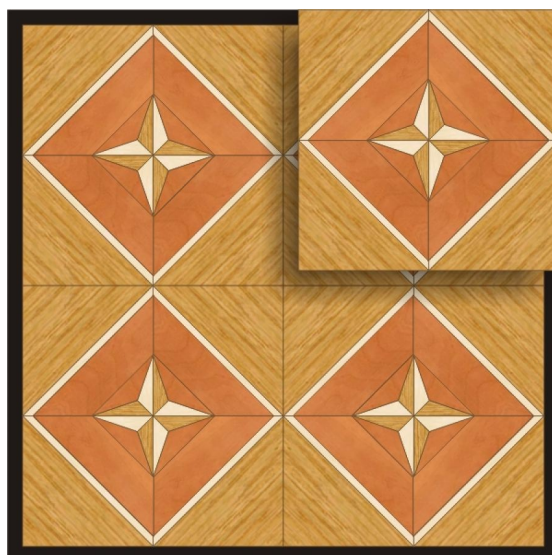

## Модульный паркет Regina Maria Treviso

**Производитель:** REGINA MARIA

**Код товара:** Модульный паркет Regina Maria Treviso

**Артикул:** MOD-C43

**Страна производства:** Россия

**Размеры:** 600x600 мм

**Порода дерева:** Дуб, клен, груша

**Селекция:** Рустик, натур, селек (по выбору заказчика)

**Фаска:** Без фаски или с фаской

**Тип покрытия:** Лак или масло (по выбору заказчика)

**Соединение:** Паз (шпонка)

**Тип поверхности:** Матовая или глянцевая