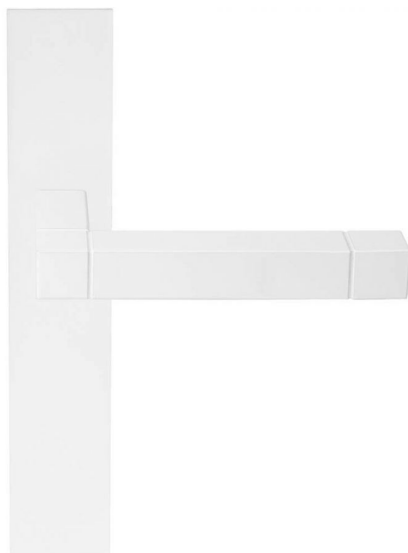

## Ручка Formani SQUARE JB100P236SFC Белый

**Производитель:** FORMANI  
**Код товара:** 3501D001BMXX0F  
**Артикул:** FRM-099  
**Дизайнер:** Jan des Bouvrie  
**Тип ручки:** Цельнометаллическая, без пружины  
**Цвет:** Белый  
**Коллекция:** SQUARE  
**Материал изделия:** Нержавеющая сталь  
**Основание:** Пластина