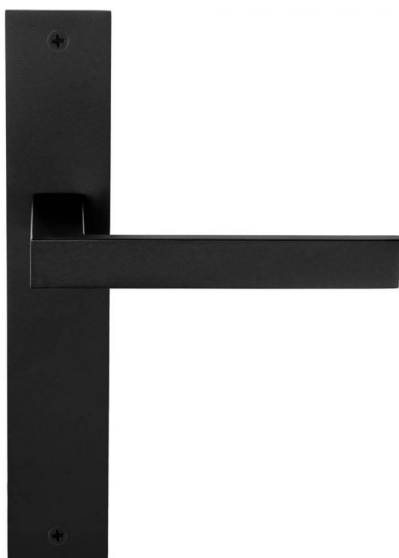

ПАРКЕТ | СТЕНОВЫЕ ПАНЕЛИ | ДВЕРИ

Ручка Formani SQUARE LSQIIP236SFC Сатинированный черный

Производитель: FORMANI
Код товара: 2501D002NMXX0F
Артикул: FRM-126
Дизайнер: Formani
Тип ручки: Цельнометаллическая, без пружины
Цвет: Сатинированный черный
Коллекция: SQUARE
Материал изделия: Нержавеющая сталь
Основание: Пластина