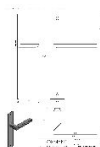

ПАРКЕТ | СТЕНОВЫЕ ПАНЕЛИ | ДВЕРИ

Ручка Formani TWO PBL22P236SFC Сатинированная нержавеющая
сталь/Черный дуб

Производитель: FORMANI
Код товара: 2701D021INEZOF
Артикул: FRM-172
Дизайнер: Piet Boon
Тип ручки: Цельнометаллическая, без пружины
Цвет: Сатинированная нержавеющая сталь/Черный дуб
Коллекция: TWO
Материал изделия: Нержавеющая сталь
Основание: Пластина