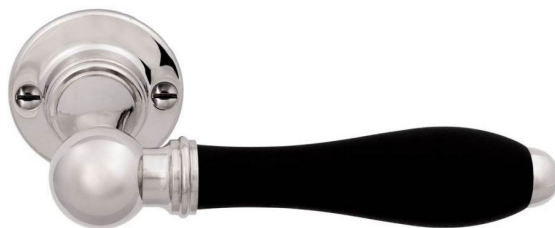

## Ручка Formani TIMELESS 1815GRR50 Эбеновое дерево/Глянцевый никель

**Производитель:** FORMANI  
**Код товара:** 0301D058NLEB0  
**Артикул:** FRM-194  
**Дизайнер:** Formani  
**Тип ручки:** Цельнометаллическая, с пружиной  
**Цвет:** Эбеновое дерево/Глянцевый никель  
**Коллекция:** TIMELESS  
**Материал изделия:** Нержавеющая сталь  
**Основание:** Розетка