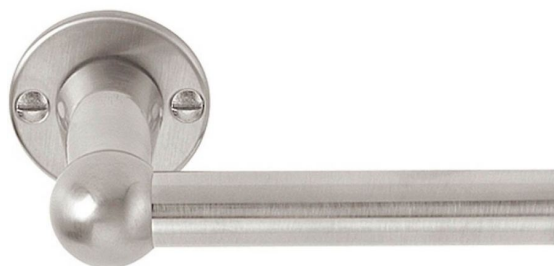

ПАРКЕТ | СТЕНОВЫЕ ПАНЕЛИ | ДВЕРИ

Ручка Formani TIMELESS 1910LMRR38 Сатинированный никель

Производитель: FORMANI
Код товара: 0301D012NSXX0D
Артикул: FRM-198
Дизайнер: Formani
Тип ручки: Цельнометаллическая, без пружины
Цвет: Сатинированный никель
Коллекция: TIMELESS
Материал изделия: Нержавеющая сталь
Основание: Розетка

КЛИЕНТСКИЙ ЦЕНТР

+7 (800) 100 83 54

Пишите нам

+7 (495) 972 83 54

#designstudioparquet