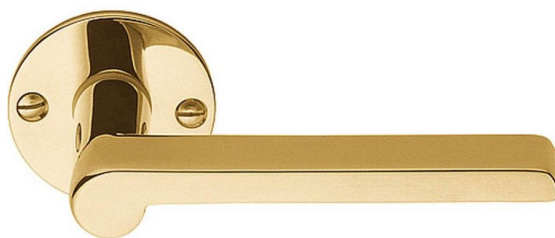

ПАРКЕТ | СТЕНОВЫЕ ПАНЕЛИ | ДВЕРИ

Ручка Formani TIMELESS 1927MRR50 Латунь

Производитель: FORMANI
Код товара: 0301D004OLXX0C
Артикул: FRM-217
Дизайнер: Formani
Тип ручки: Цельнометаллическая, без пружины
Цвет: Латунь
Коллекция: TIMELESS
Материал изделия: Нержавеющая сталь
Основание: Розетка