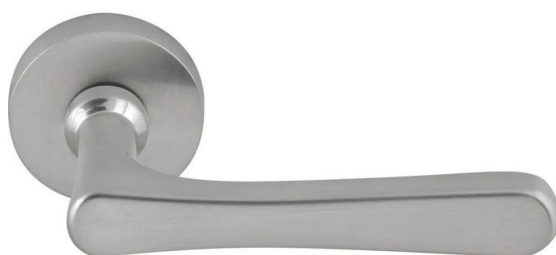

## Ручка Formani TIMELESS 1935PR Сатинированный никель

FORMANI

**Производитель:** FORMANI  
**Код товара:** 0301D016ICXX0J  
**Артикул:** FRM-279  
**Дизайнер:** Formani  
**Тип ручки:** Цельнометаллическая, с пружиной  
**Цвет:** Сатинированный никель  
**Коллекция:** TIMELESS  
**Материал изделия:** Нержавеющая сталь  
**Основание:** Розетка