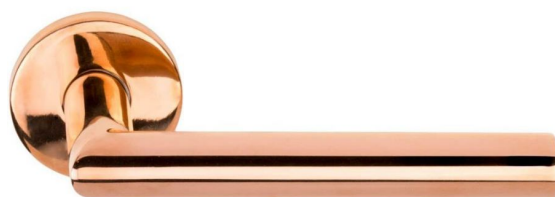

ПАРКЕТ | СТЕНОВЫЕ ПАНЕЛИ | ДВЕРИ

Ручка Formani BASICS LBII-19 Глянцевая медь + PVD

Производитель: FORMANI
Код товара: 1501D142IKXX0
Артикул: FRM-380
Дизайнер: Formani
Тип ручки: С пружиной
Цвет: Глянцевая медь + PVD
Коллекция: BASICS
Материал изделия: Нержавеющая сталь
Основание: Розетка