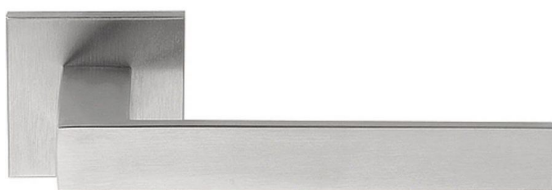

## Ручка Formani SQUARE LSQIIG Сатинированная нержавеющая сталь

**Производитель:** FORMANI  
**Код товара:** 2501D022INXX0  
**Артикул:** FRM-450  
**Дизайнер:** Formani  
**Тип ручки:** Цельнометаллическая, с пружиной  
**Цвет:** Сатинированная нержавеющая сталь  
**Коллекция:** SQUARE  
**Материал изделия:** Нержавеющая сталь  
**Основание:** Розетка