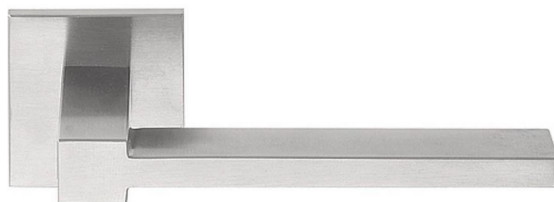

## Ручка Formani SQUARE LSQV-G Сатинированная нержавеющая сталь

**Производитель:** FORMANI  
**Код товара:** 2501D025INXX0  
**Артикул:** FRM-455  
**Дизайнер:** Formani  
**Тип ручки:** Цельнометаллическая, с пружиной  
**Цвет:** Сатинированная нержавеющая сталь  
**Коллекция:** SQUARE  
**Материал изделия:** Нержавеющая сталь  
**Основание:** Розетка