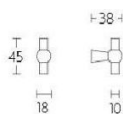

ПАРКЕТ | СТЕНОВЫЕ ПАНЕЛИ | ДВЕРИ

Ручка-кноб Formani TIMELESS 1910M Латунь

1910M

Производитель: FORMANI
Код товара: 2004P001OLXX0
Артикул: FRM-535
Дизайнер: Formani
Тип ручки: Ручка-кноб кабинетная
Форма продажи: Штука
Цвет: Латунь
Коллекция: TIMELESS
Материал изделия: Нержавеющая сталь