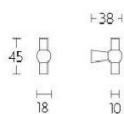

ПАРКЕТ | СТЕНОВЫЕ ПАНЕЛИ | ДВЕРИ

Ручка-кноб Formani TIMELESS 1910M Глянцевый никель

1910M

Производитель: FORMANI
Код товара: 2004P001NLXX0
Артикул: FRM-536
Дизайнер: Formani
Тип ручки: Ручка-кноб кабинетная
Форма продажи: Штука
Цвет: Глянцевый никель
Коллекция: TIMELESS
Материал изделия: Нержавеющая сталь