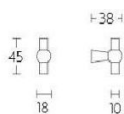

ПАРКЕТ | СТЕНОВЫЕ ПАНЕЛИ | ДВЕРИ

Ручка-кноб Formani TIMELESS 1910M Сатинированный никель

1910M

Производитель: FORMANI
Код товара: 2004P001NSXX0
Артикул: FRM-537
Дизайнер: Formani
Тип ручки: Ручка-кноб кабинетная
Форма продажи: Штука
Цвет: Сатинированный никель
Коллекция: TIMELESS
Материал изделия: Нержавеющая сталь