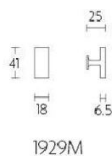

ПАРКЕТ | СТЕНОВЫЕ ПАНЕЛИ | ДВЕРИ

Ручка-кноб Formani TIMELESS 1929M Латунь

Производитель: FORMANI
Код товара: 0304P011OLXX0
Артикул: FRM-538
Дизайнер: Formani
Тип ручки: Ручка-кноб кабинетная
Форма продажи: Штука
Цвет: Латунь
Коллекция: TIMELESS
Материал изделия: Нержавеющая сталь