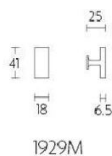

## Ручка-кноб Formani TIMELESS 1929M Сатинированный черный

**Производитель:** FORMANI  
**Код товара:** 0304P011NMXX0  
**Артикул:** FRM-540  
**Дизайнер:** Formani  
**Тип ручки:** Ручка-кноб кабинетная  
**Форма продажи:** Штука  
**Цвет:** Сатинированный черный  
**Коллекция:** TIMELESS  
**Материал изделия:** Нержавеющая сталь