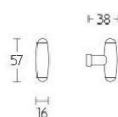

ПАРКЕТ | СТЕНОВЫЕ ПАНЕЛИ | ДВЕРИ

Ручка-кноб Formani TIMELESS 1932M Эбеновое дерево/Латунь

1932M

Производитель: FORMANI
Код товара: 2004P002OLEB0
Артикул: FRM-542
Дизайнер: Formani
Тип ручки: Ручка-кноб кабинетная
Форма продажи: Штука
Цвет: Эбеновое дерево/Латунь
Коллекция: TIMELESS
Материал изделия: Нержавеющая сталь