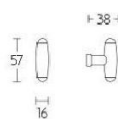

ПАРКЕТ | СТЕНОВЫЕ ПАНЕЛИ | ДВЕРИ

Ручка-кноб Formani TIMELESS 1932M Эбеновое дерево/Глянцевый никель

1932M

Производитель: FORMANI
Код товара: 2004P002NLEB0
Артикул: FRM-543
Дизайнер: Formani
Тип ручки: Ручка-кноб кабинетная
Форма продажи: Штука
Цвет: Эбеновое дерево/Глянцевый никель
Коллекция: TIMELESS
Материал изделия: Нержавеющая сталь