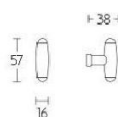

ПАРКЕТ | СТЕНОВЫЕ ПАНЕЛИ | ДВЕРИ

Ручка-кноб Formani TIMELESS 1932M Эбеновое дерево/Сатинированный никель

1932M

Производитель: FORMANI
Код товара: 2004P002NSEB0
Артикул: FRM-544
Дизайнер: Formani
Тип ручки: Ручка-кноб кабинетная
Форма продажи: Штука
Цвет: Эбеновое дерево/Сатинированный никель
Коллекция: TIMELESS
Материал изделия: Нержавеющая сталь