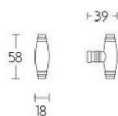

ПАРКЕТ | СТЕНОВЫЕ ПАНЕЛИ | ДВЕРИ

Ручка-кноб Formani TIMELESS 1934M Эбеновое дерево/Латунь

1934M

Производитель: FORMANI
Код товара: 2004P005OLEB0
Артикул: FRM-545
Дизайнер: Formani
Тип ручки: Ручка-кноб кабинетная
Форма продажи: Штука
Цвет: Эбеновое дерево/Латунь
Коллекция: TIMELESS
Материал изделия: Нержавеющая сталь