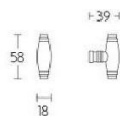

## Ручка-кноб Formani TIMELESS 1934M Эбеновое дерево/Глянцевый никель

1934M

**Производитель:** FORMANI  
**Код товара:** 2004P005NLEB0  
**Артикул:** FRM-546  
**Дизайнер:** Formani  
**Тип ручки:** Ручка-кноб кабинетная  
**Форма продажи:** Штука  
**Цвет:** Эбеновое дерево/Глянцевый никель  
**Коллекция:** TIMELESS  
**Материал изделия:** Нержавеющая сталь