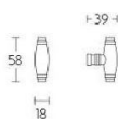

## Ручка-кноб Formani TIMELESS 1934M Эбеновое дерево/Сатинированный никель

1934M

**Производитель:** FORMANI  
**Код товара:** 2004P005NSEB0  
**Артикул:** FRM-547  
**Дизайнер:** Formani  
**Тип ручки:** Ручка-кноб кабинетная  
**Форма продажи:** Штука  
**Цвет:** Эбеновое дерево/Сатинированный никель  
**Коллекция:** TIMELESS  
**Материал изделия:** Нержавеющая сталь