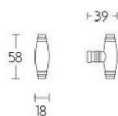

ПАРКЕТ | СТЕНОВЫЕ ПАНЕЛИ | ДВЕРИ

Ручка-кноб Formani TIMELESS 1934M Эбеновое дерево/Сатинированный черный

1934M

Производитель: FORMANI
Код товара: 2004P005NMEBO
Артикул: FRM-548
Дизайнер: Formani
Тип ручки: Ручка-кноб кабинетная
Форма продажи: Штука
Цвет: Эбеновое дерево/Сатинированный черный
Коллекция: TIMELESS
Материал изделия: Нержавеющая сталь