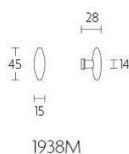

ПАРКЕТ | СТЕНОВЫЕ ПАНЕЛИ | ДВЕРИ

Ручка-кноб Formani TIMELESS 1938M Латунь

Производитель: FORMANI
Код товара: 0304P010OLXX0
Артикул: FRM-549
Дизайнер: Formani
Тип ручки: Ручка-кноб кабинетная
Форма продажи: Штука
Цвет: Латунь
Коллекция: TIMELESS
Материал изделия: Нержавеющая сталь