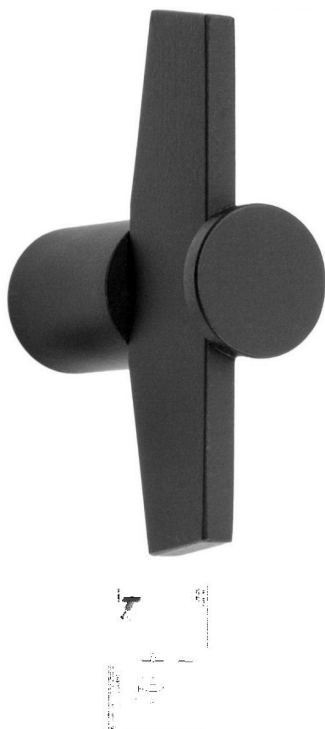

ПАРКЕТ | СТЕНОВЫЕ ПАНЕЛИ | ДВЕРИ

Ручка-кноб Formani TENSE BB25M Сатинированный черный

Производитель: FORMANI
Код товара: 3304P001NMXX0
Артикул: FRM-559
Дизайнер: Bertram Beerbaum
Тип ручки: Ручка-кноб кабинетная
Форма продажи: Штука
Цвет: Сатинированный черный
Коллекция: TENSE
Материал изделия: Нержавеющая сталь