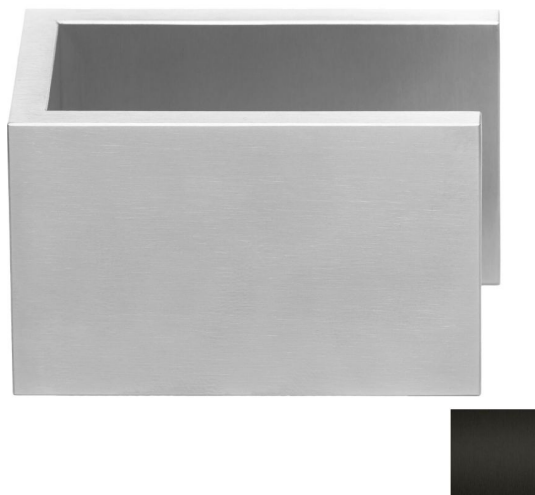

## Ручка-кноб Formani RIBBON BM200V Сатинированный черный

**Производитель:** FORMANI  
**Код товара:** 3202K001NMXX0  
**Артикул:** FRM-561  
**Дизайнер:** Bob Manders  
**Тип ручки:** Ручка-кноб для входных дверей  
**Форма продажи:** Штука  
**Цвет:** Сатинированный черный  
**Коллекция:** RIBBON  
**Материал изделия:** Нержавеющая сталь