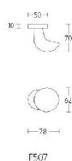

ПАРКЕТ | СТЕНОВЫЕ ПАНЕЛИ | ДВЕРИ

Ручка-кноб Formani TIMELESS F507 Сатинированный никель

Производитель: FORMANI
Код товара: 0202K002ICXX0
Артикул: FRM-594
Дизайнер: Formani
Тип ручки: Ручка-кноб для входных дверей
Форма продажи: Штука
Цвет: Сатинированный никель
Коллекция: TIMELESS
Материал изделия: Нержавеющая сталь