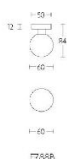

ПАРКЕТ | СТЕНОВЫЕ ПАНЕЛИ | ДВЕРИ

Ручка-кноб Formani TIMELESS F788B Сатинированный никель

Производитель: FORMANI
Код товара: 0202K004ICXX0
Артикул: FRM-598
Дизайнер: Formani
Тип ручки: Ручка-кноб для входных дверей
Форма продажи: Штука
Цвет: Сатинированный никель
Коллекция: TIMELESS
Материал изделия: Нержавеющая сталь