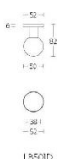

ПАРКЕТ | СТЕНОВЫЕ ПАНЕЛИ | ДВЕРИ

Ручка-кноб Formani BASICS LB501D Вороненая сталь + PVD

Производитель: FORMANI
Код товара: 1502K030IGXX4
Артикул: FRM-645
Дизайнер: Formani
Тип ручки: Ручка-кноб для входных дверей
Форма продажи: Штука
Цвет: Вороненая сталь + PVD
Коллекция: BASICS
Материал изделия: Нержавеющая сталь