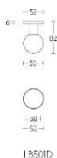

ПАРКЕТ | СТЕНОВЫЕ ПАНЕЛИ | ДВЕРИ

Ручка-кноб Formani BASICS LB501D Глянцевая медь + PVD

Производитель: FORMANI
Код товара: 1502K030IKXX4
Артикул: FRM-646
Дизайнер: Formani
Тип ручки: Ручка-кноб для входных дверей
Форма продажи: Штука
Цвет: Глянцевая медь + PVD
Коллекция: BASICS
Материал изделия: Нержавеющая сталь