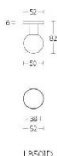

ПАРКЕТ | СТЕНОВЫЕ ПАНЕЛИ | ДВЕРИ

Ручка-кноб Formani BASICS LB501D Сатинированный черный

Производитель: FORMANI
Код товара: 1502K030NMXX4
Артикул: FRM-648
Дизайнер: Formani
Тип ручки: Ручка-кноб для входных дверей
Форма продажи: Штука
Цвет: Сатинированный черный
Коллекция: BASICS
Материал изделия: Нержавеющая сталь