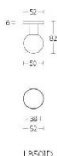

ПАРКЕТ | СТЕНОВЫЕ ПАНЕЛИ | ДВЕРИ

Ручка-кноб Formani BASICS LB501D Сатинированная нержавеющая сталь

Производитель: FORMANI
Код товара: 1502K030INXX4
Артикул: FRM-649
Дизайнер: Formani
Тип ручки: Ручка-кноб для входных дверей
Форма продажи: Штука
Цвет: Сатинированная нержавеющая сталь
Коллекция: BASICS
Материал изделия: Нержавеющая сталь