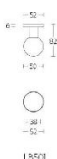

ПАРКЕТ | СТЕНОВЫЕ ПАНЕЛИ | ДВЕРИ

Ручка-кноб Formani BASICS LB501V Вороненая сталь + PVD

Производитель: FORMANI
Код товара: 1502K030IGXX0
Артикул: FRM-650
Дизайнер: Formani
Тип ручки: Ручка-кноб для входных дверей
Форма продажи: Штука
Цвет: Вороненая сталь + PVD
Коллекция: BASICS
Материал изделия: Нержавеющая сталь