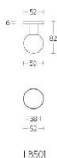

ПАРКЕТ | СТЕНОВЫЕ ПАНЕЛИ | ДВЕРИ

Ручка-кноб Formani BASICS LB501V Глянцевая медь + PVD

Производитель: FORMANI
Код товара: 1502K030IKXX0
Артикул: FRM-651
Дизайнер: Formani
Тип ручки: Ручка-кноб для входных дверей
Форма продажи: Штука
Цвет: Глянцевая медь + PVD
Коллекция: BASICS
Материал изделия: Нержавеющая сталь