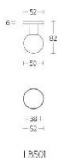

ПАРКЕТ | СТЕНОВЫЕ ПАНЕЛИ | ДВЕРИ

Ручка-кноб Formani BASICS LB501V Сатинированный черный

Производитель: FORMANI
Код товара: 1502K030NMXX0
Артикул: FRM-653
Дизайнер: Formani
Тип ручки: Ручка-кноб для входных дверей
Форма продажи: Штука
Цвет: Сатинированный черный
Коллекция: BASICS
Материал изделия: Нержавеющая сталь