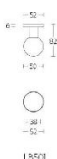

## Ручка-кноб Formani BASICS LB501V Сатинированная нержавеющая сталь

**Производитель:** FORMANI  
**Код товара:** 1502K030INXX0  
**Артикул:** FRM-654  
**Дизайнер:** Formani  
**Тип ручки:** Ручка-кноб для входных дверей  
**Форма продажи:** Штука  
**Цвет:** Сатинированная нержавеющая сталь  
**Коллекция:** BASICS  
**Материал изделия:** Нержавеющая сталь